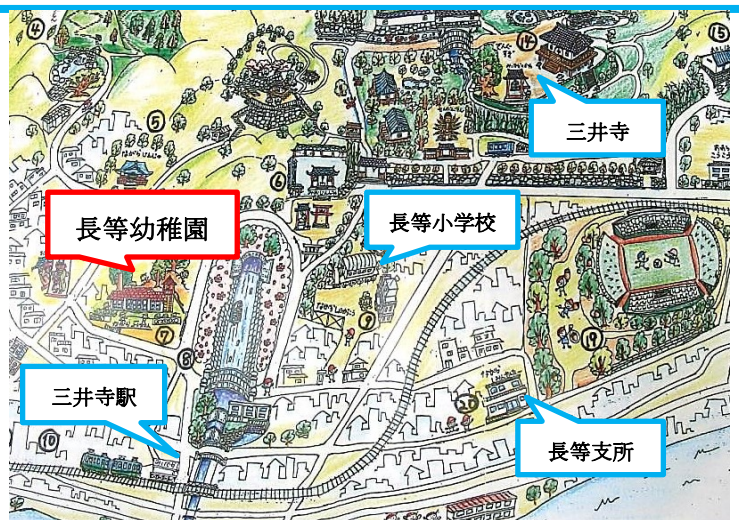

大津市立長等幼稚園 親子通園活動ご案内

0～3歳児親子のみなさん幼稚園で一緒に遊びましょう！！
感染症対策を行いながら実施します。

ひよこクラブ（2・3歳児親子通園活動）

10:00～11:30 開催

《対象》平成30年4月2日～平成31年4月1日生まれ（2歳児）
平成29年4月2日～平成30年4月1日生まれ（3歳児）

のお子さんとその保護者

月	日	曜	内容	月	日	曜	内容
5	10	月	園庭で遊ぼう	6	7	月	触れ合い遊び
5	17	月	砂場で遊ぼう	6	10	木	砂場、泥んこで遊ぼう
5	20	木	砂場、泥んこで遊ぼう	6	14	月	身長、体重を計ろう 子育てトーク「排泄について」
5	24	月	砂場、泥んこで遊ぼう	6	21	月	新聞紙で遊ぼう
5	31	月	ペットボトルでマイバッグを作ろう	6	24	木	絵を描いて遊ぼう
				6	28	月	七夕飾りを作ろう

ちびっこクラブ（0・1歳児親子通園活動）

10:00～11:30 開催

《対象》平成31年4月2日～生まれ（0～1歳児）のお子さんとその保護者

月	日	曜	内容	月	日	曜	内容
5	11	火	砂場で遊ぼう	6	1	火	触れ合い遊び
5	18	火	砂場で遊ぼう	6	8	火	砂場で遊ぼう
5	25	火	砂場で遊ぼう	6	15	火	新聞紙で遊ぼう
				6	22	火	身長、体重を計ろう 子育てトーク「子育ての悩み」
				6	29	火	砂場で遊ぼう

【持ち物】上靴（親子ともに）・着替え・水筒・帽子・タオルなど

【来園にあたって必要なこと】・検温（親子ともに） ・マスクの着用（保護者）

※風邪症状など少しでも体調が優れない場合は、ご遠慮ください。

※状況に応じて開催日や活動内容が変更になることがあります。幼稚園のホームページや電話でご確認ください。

※ご不明な点などありましたら、お気軽にご連絡ください。

※園内ではおやつなど、食事をするのは控えてください。

お問い合わせは

大津市立長等幼稚園

TEL 077-522-3605

大津市三井寺町10-30

長等幼稚園のホームページ
未就園児活動の
日程も載って
いるので、覗い
てみてね♪