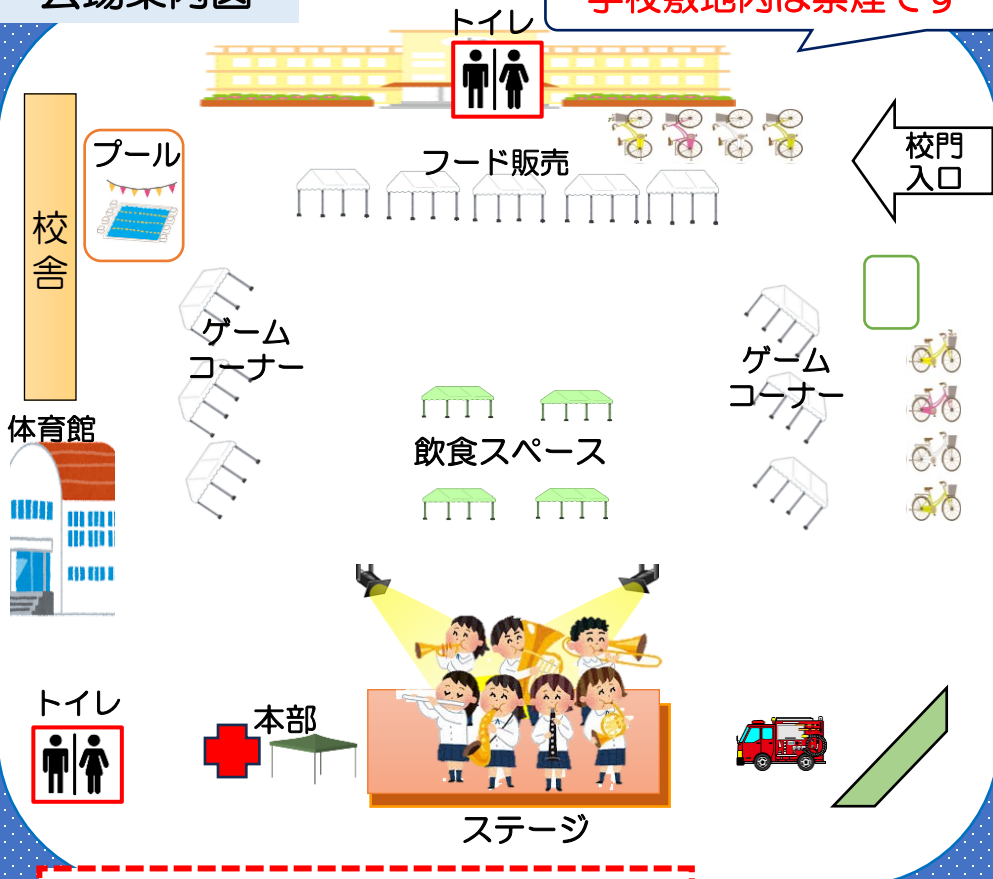

会場案内図

学校敷地内は禁煙です

② 洒水側からは入場できません

マナーを守って

楽しい『ながらカーニバル』にしましょう！
ゴミはゴミ箱に捨てましょう
トイレはきれいに使いましょう

金券について

フード販売とゲームコーナーで使えますが両方とも
に先着販売です。
使い残しの無いように早く行くようにして下さい。

2024 ながらカーニバル

8月24日(土)

16:30~20:30

会場：長等小学校 グラウンド

雨天時は体育館等を使って実施します

② 車の乗り入れはできません
徒歩でのご来場にご協力下さい

問合せ先
077-525-1450

HP

主催：NPO法人 ながらまちづくり協議会
ながらカーニバル実行委員会
<http://nagarand.com>

LINE

ステージ

- 16:30 オープニング
- 16:40 ブラスバンド部演奏
(皇子山中学校ブラスバンド部)
- 17:05 お〜いながめちゃん (^^♪
(長等幼稚園先生有志)
- 17:25 滋賀コレかるた
(青少年育成協議会)
- 18:05 O×クイズ
(長等小学校PTA)
- 18:45 ギター弾き語り
(まち協ギター同好会)
- 19:05 ライブ演奏
(なっちゅ)
- 19:35 ライブ演奏
(西村定次)
- 20:15 江州音頭をみんなで踊ろう
(参加者全員)
- 20:25 終了

西村 定次

アメリカンポップスから歌謡曲まで多彩なジャンルで楽しませてくれます

屋台

- 牛丼
- やきそば
- シャカポテト
- 唐揚げ(3個)
- がぶり胡瓜
- 揚げたこ焼き
- ポップコーン
- 近江牛コロッケ
- 野菜スティック
- 骨付きソーセージ
- チョコバナナ
- りんご飴
- 冷やし焼芋
- 干し芋
- 水ようかん
- かき氷
- ラムネ
- ジュース
- ビール など

催し物

- ゲーム ペタビンゴ、メガゴブラス、ダンボールつみつきみ、お菓子釣り、コイン落とし、ヨーヨー釣り、お楽しみ釣りぼり、射的、なんでもすくい
- 家族で体験
- O×クイズ
- 滋賀コレかるた
- お〜いながめちゃん (^^♪ など